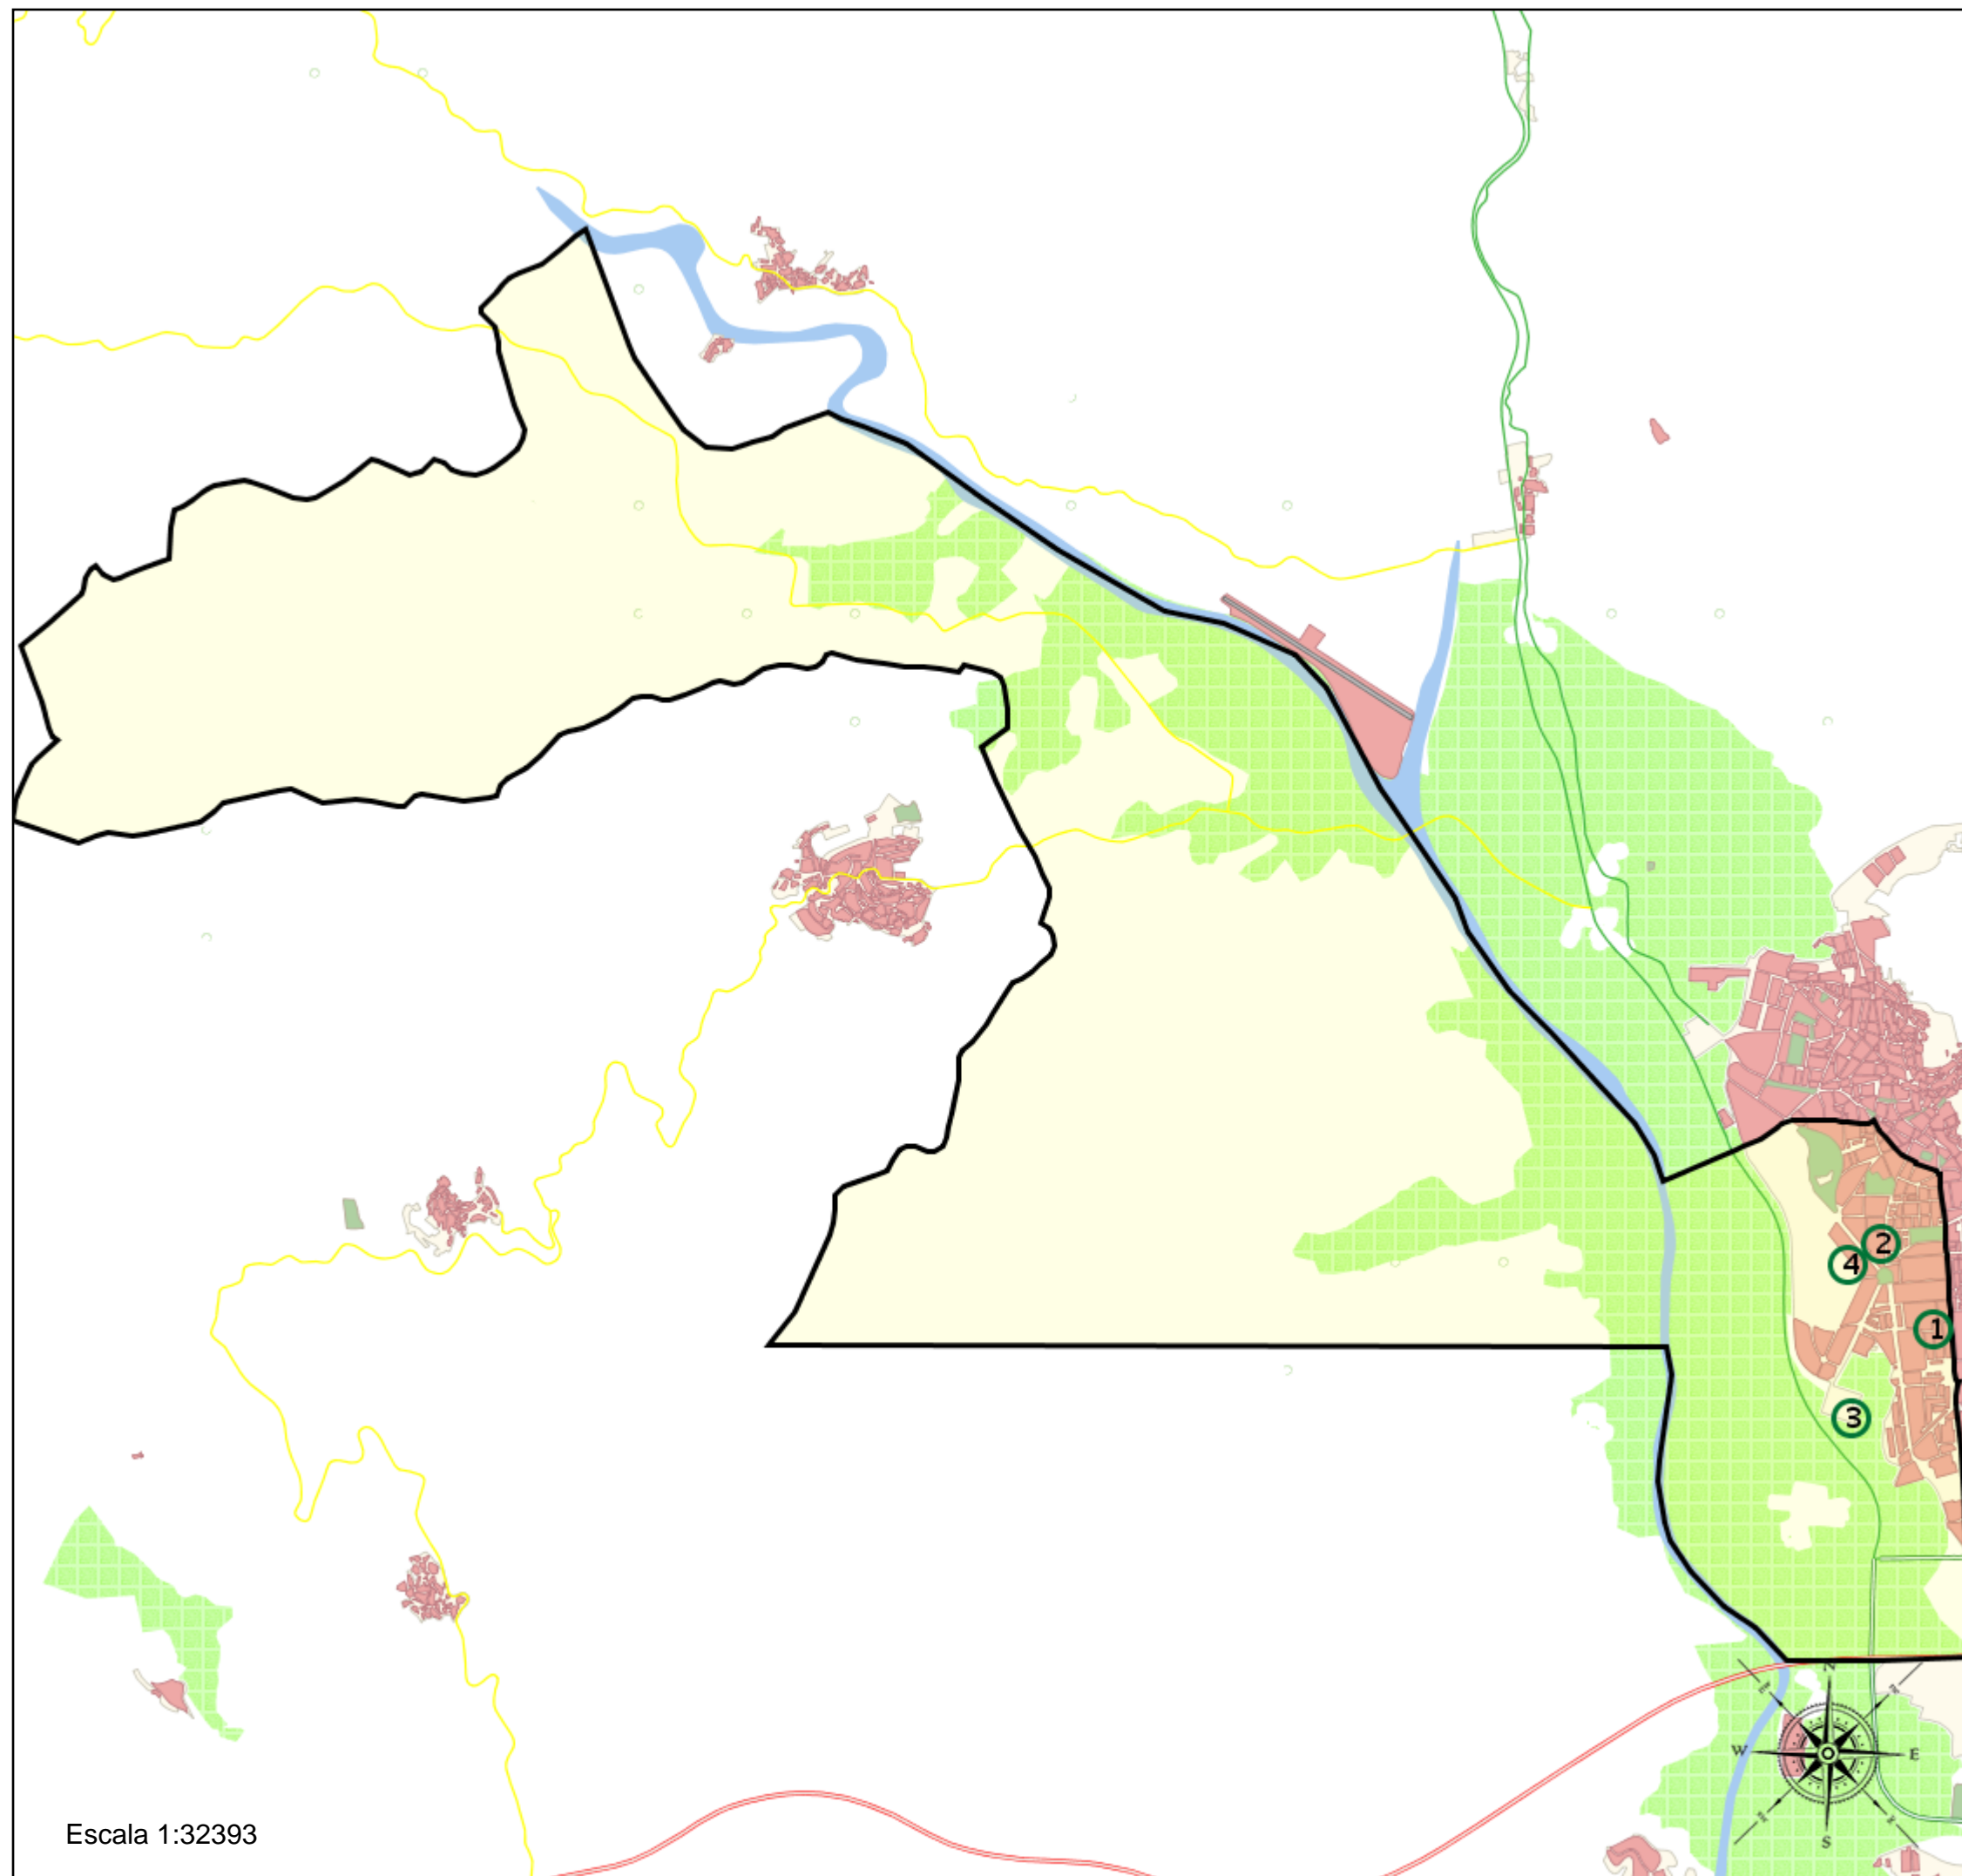

Área de influencia escolar Vélez-Málaga

Zona 29094_03 (Segundo Cic. Infantil/Primaria)

- (1) 29008577 - C.E.I.P. Ntra. Sra. de los Remedios
- (2) 29010316 - C.E.I.P. Andalucía
- (3) 29011941 - C.E.I.P. La Axarquía
- (4) 29016240 - C.E.I.P. Las Naciones

Leyenda

-  Centros públicos
-  Centros concertados

Escala 1:32393